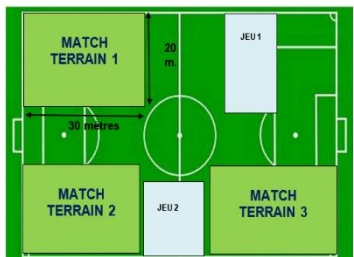

Feuilles de rotation

PLATEAU A 9 EQUIPES

ORGANISATION :

- Attribuer un numéro à chaque équipe de 1 à 9.
- Chaque équipe fait 4 matchs et 2 ateliers.
- Chaque rotation dure **8 minutes**.
- Temps de pause entre chaque rotation de **5 minutes**.

	ROTATION 1	ROTATION 2	ROTATION 3	ROTATION 4	ROTATION 5	ROTATION 6
ÉQUIPE 1	Atelier 1	Terrain 1	Terrain 1	Terrain 1	Terrain 2	Atelier 2
ÉQUIPE 2	Atelier 1	Terrain 2	Terrain 2	Terrain 2	Atelier 2	Terrain 1
ÉQUIPE 3	Terrain 1	Atelier 1	Terrain 2	Atelier 2	Terrain 1	Terrain 2
ÉQUIPE 4	Terrain 1	Terrain 2	Atelier 1	Terrain 3	Terrain 2	Atelier 2
ÉQUIPE 5	Terrain 2	Terrain 1	Terrain 3	Atelier 2	Atelier 1	Terrain 1
ÉQUIPE 6	Terrain 2	Terrain 3	Atelier 2	Atelier 1	Terrain 3	Terrain 3
ÉQUIPE 7	Terrain 3	Atelier 2	Terrain 1	Terrain 2	Atelier 1	Terrain 3
ÉQUIPE 8	Terrain 3	Atelier 2	Atelier 1	Terrain 1	Terrain 3	Terrain 2
ÉQUIPE 9	Atelier 2	Terrain 3	Terrain 3	Terrain 3	Terrain 1	Atelier 1