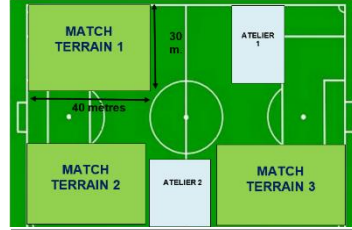

PLATEAU A 10 EQUIPES

ORGANISATION :

- Attribuer un numéro à chaque équipe de 1 à 10.
- Chaque équipe fait 3 matchs et 2 ateliers.
- Chaque rotation dure **10 minutes**.
- Temps de pause entre chaque rotation de **5 minutes**.

GRILLE DE ROTATION A 10 EQUIPES : 3 terrains + 2 ateliers (rotation de 10 minutes)

	ROTATION 1	ROTATION 2	ROTATION 3	ROTATION 4	ROTATION 5
ÉQUIPE 1	Terrain 1	Terrain 3	Atelier 2	Terrain 2	Atelier 1
ÉQUIPE 2	Terrain 1	Atelier 1	Terrain 2	Atelier 2	Terrain 3
ÉQUIPE 3	Terrain 2	Atelier 1	Terrain 1	Terrain 3	Atelier 2
ÉQUIPE 4	Terrain 2	Atelier 2	Terrain 3	Terrain 1	Atelier 1
ÉQUIPE 5	Terrain 3	Terrain 1	Atelier 1	Terrain 2	Atelier 2
ÉQUIPE 6	Terrain 3	Atelier 2	Terrain 2	Atelier 1	Terrain 1
ÉQUIPE 7	Atelier 1	Terrain 2	Atelier 2	Terrain 3	Terrain 1
ÉQUIPE 8	Atelier 1	Terrain 1	Terrain 3	Atelier 2	Terrain 2
ÉQUIPE 9	Atelier 2	Terrain 2	Atelier 1	Terrain 1	Terrain 3
ÉQUIPE 10	Atelier 2	Terrain 3	Terrain 1	Atelier 1	Terrain 2