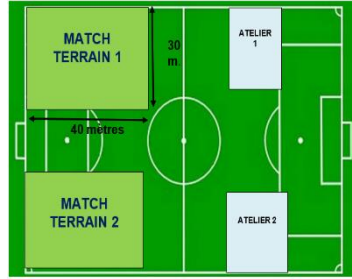

PLATEAU A 6 EQUIPES

ORGANISATION :

- Attribuer un numéro à chaque équipe de 1 à 6.
- Chaque équipe fait 4 matchs et 2 ateliers.
- Chaque rotation dure **9 minutes**.
- Temps de pause entre chaque rotation de **5 minutes**.

GRILLE DE ROTATION A 6 EQUIPES : 2 terrains + 2 ateliers (rotation de 9 minutes)

	ROTATION 1	ROTATION 2	ROTATION 3	ROTATION 4	ROTATION 5	ROTATION 6
ÉQUIPE 1	Terrain 1	Terrain 2	Atelier 1	Terrain 1	Terrain 1	Atelier 2
ÉQUIPE 2	Terrain 1	Atelier 1	Terrain 1	Terrain 2	Atelier 2	Terrain 1
ÉQUIPE 3	Terrain 2	Terrain 1	Atelier 1	Terrain 2	Terrain 2	Atelier 2
ÉQUIPE 4	Terrain 2	Atelier 1	Terrain 2	Atelier 2	Terrain 1	Terrain 1
ÉQUIPE 5	Atelier 1	Terrain 1	Terrain 2	Terrain 1	Atelier 2	Terrain 2
ÉQUIPE 6	Atelier 1	Terrain 2	Terrain 1	Atelier 2	Terrain 2	Terrain 2