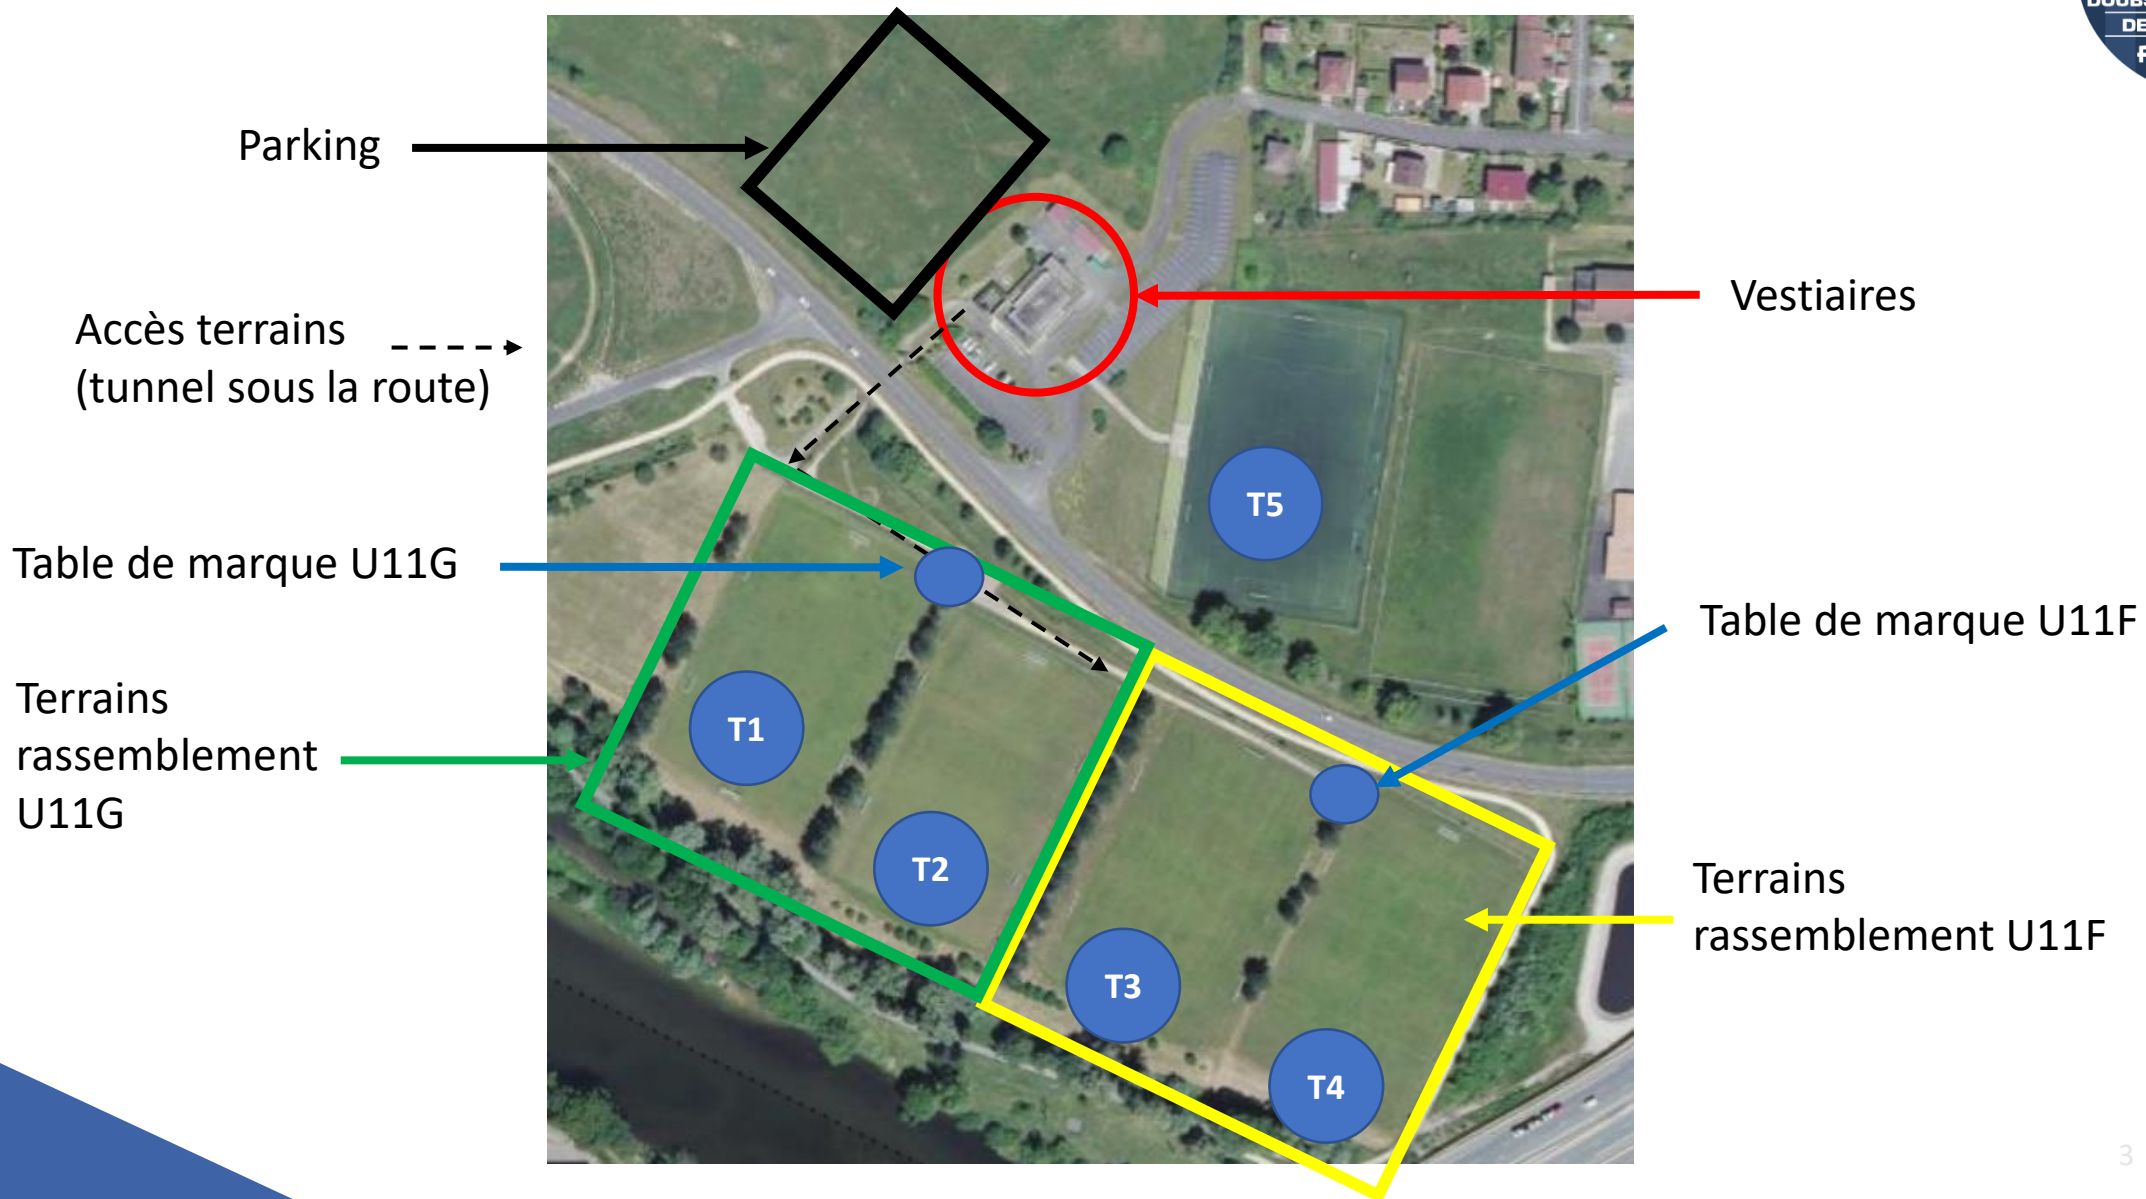

CA Pontarlier

Us Les Fins

Us Fontain

Fc Valdahon Vercel

Es Saugette Entre Roche

Organisation complexe

Organisation de la journée

- 9h30 : Arrivée des équipes
- 10h00 : Briefing des éducateurs/éducatrices
- 10h30 : Début des rencontres (1)
 - Groupe 1 (8 équipes) : rencontres Foot à 8 – 3 x 15 minutes
 - Groupe 2 (8 équipes) : ateliers (terrain synthétique) – 2 x 20 minutes
- 11h30 : Début des rencontres (2)
 - Groupe 1 (8 équipes) : ateliers (terrain synthétique) – 2 x 20 minutes
 - Groupe 2 (8 équipes) : rencontres Foot à 8 – 3 x 15 minutes