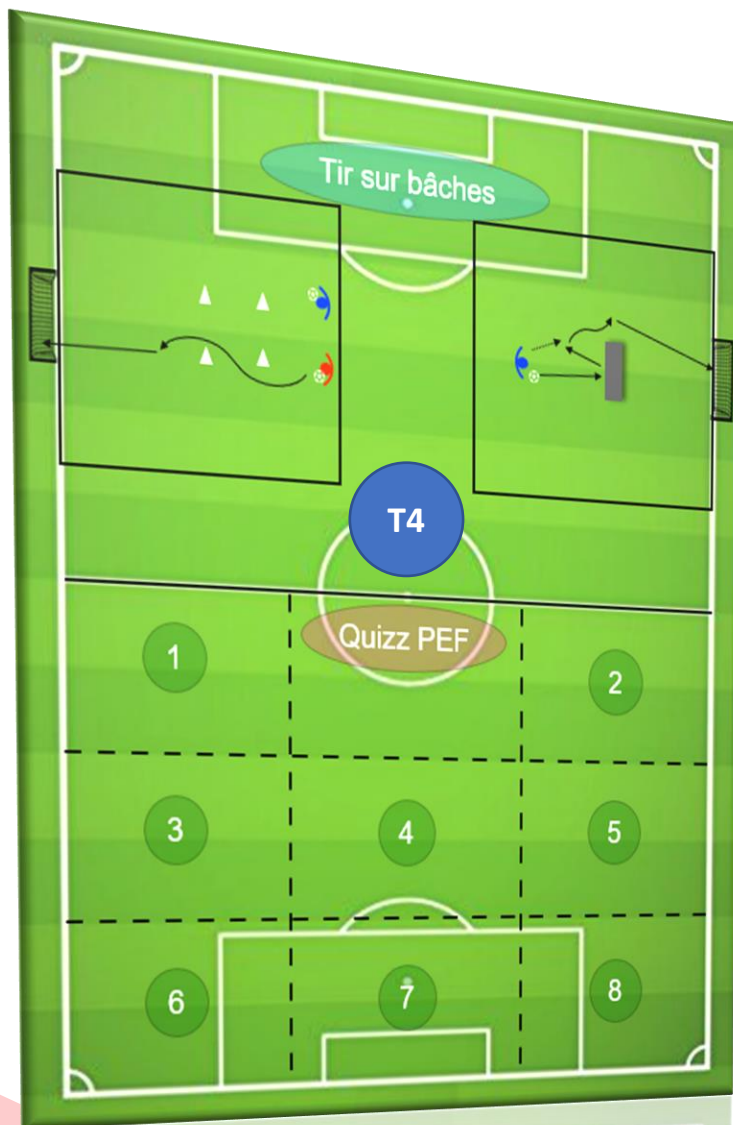

Matin – Ateliers

Equipes	Atelier 1	Atelier 2
<u>1</u>	Tir sur bâche	Quiz PEF
<u>2</u>	Tir sur bâche	Quiz PEF
<u>3</u>	Tir sur bâche	Quiz PEF
<u>4</u>	Tir sur bâche	Quiz PEF
<u>5</u>	Tir sur bâche	Quiz PEF
<u>6</u>	Tir sur bâche	Quiz PEF
<u>7</u>	Tir sur bâche	Quiz PEF
<u>8</u>	Tir sur bâche	Quiz PEF
<u>9</u>	Quiz PEF	Tir sur bâche
<u>10</u>	Quiz PEF	Tir sur bâche
<u>11</u>	Quiz PEF	Tir sur bâche
<u>12</u>	Quiz PEF	Tir sur bâche
<u>13</u>	Quiz PEF	Tir sur bâche
<u>14</u>	Quiz PEF	Tir sur bâche
<u>15</u>	Quiz PEF	Tir sur bâche
<u>16</u>	Quiz PEF	Tir sur bâche