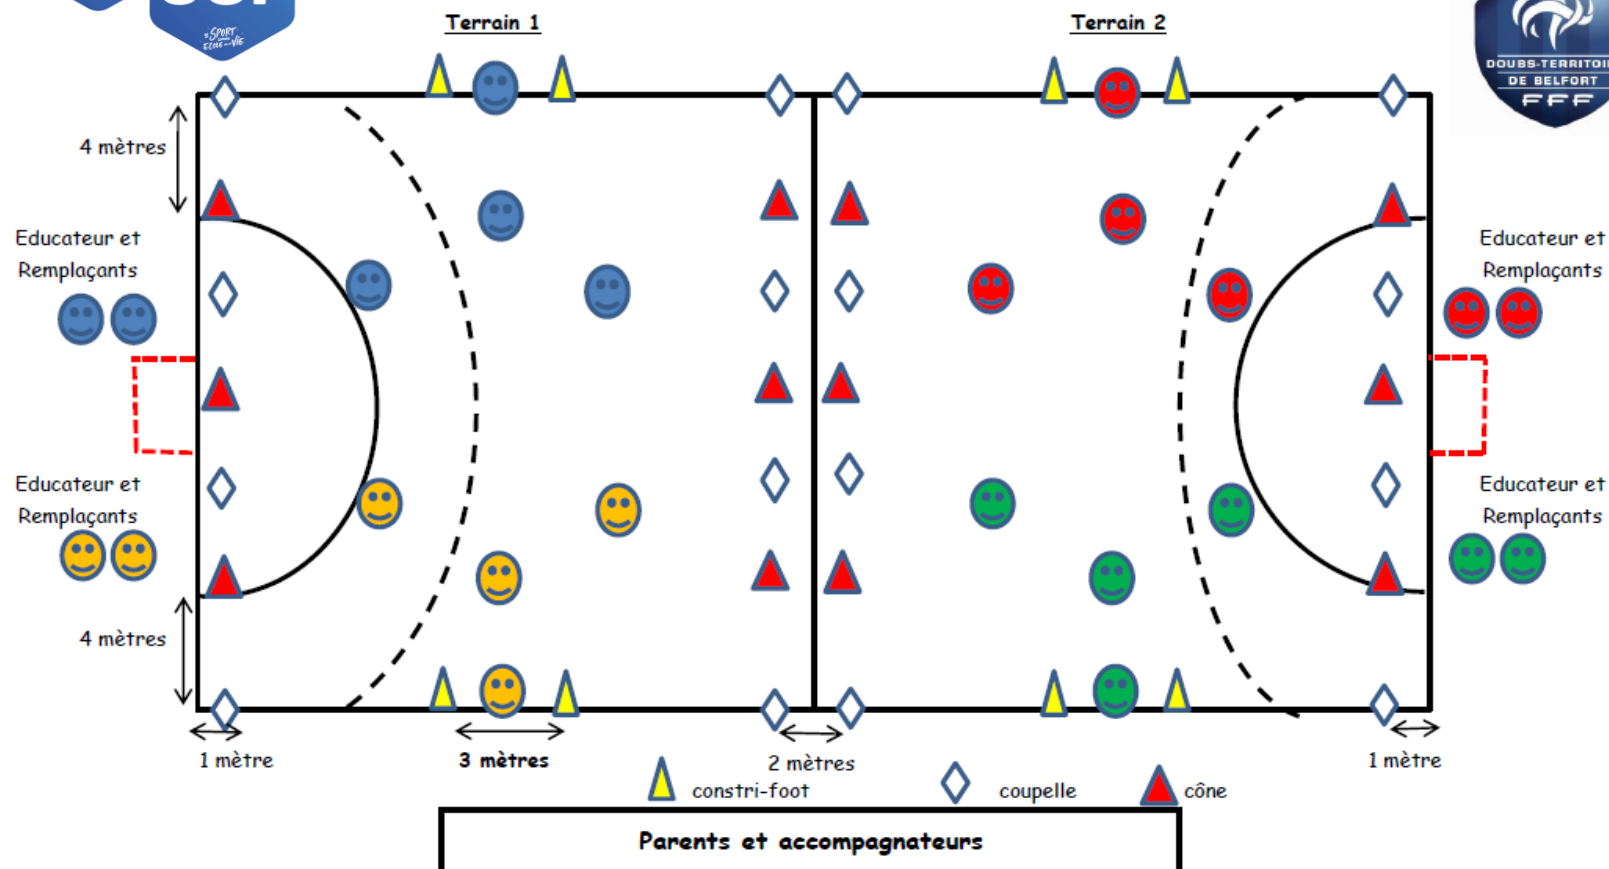

ORGANISATION PLATEAU FUTSAL U7, U9, U8F

Le couloir central est facultatif, il ne doit en aucun cas y avoir des parents, joueurs ou éducateurs entre les deux terrains.
Cependant, un éducateur peut se positionner entre les 2 terrains de façon à arrêter les ballons et à signaler aux enfants quand le ballon est sorti du terrain.